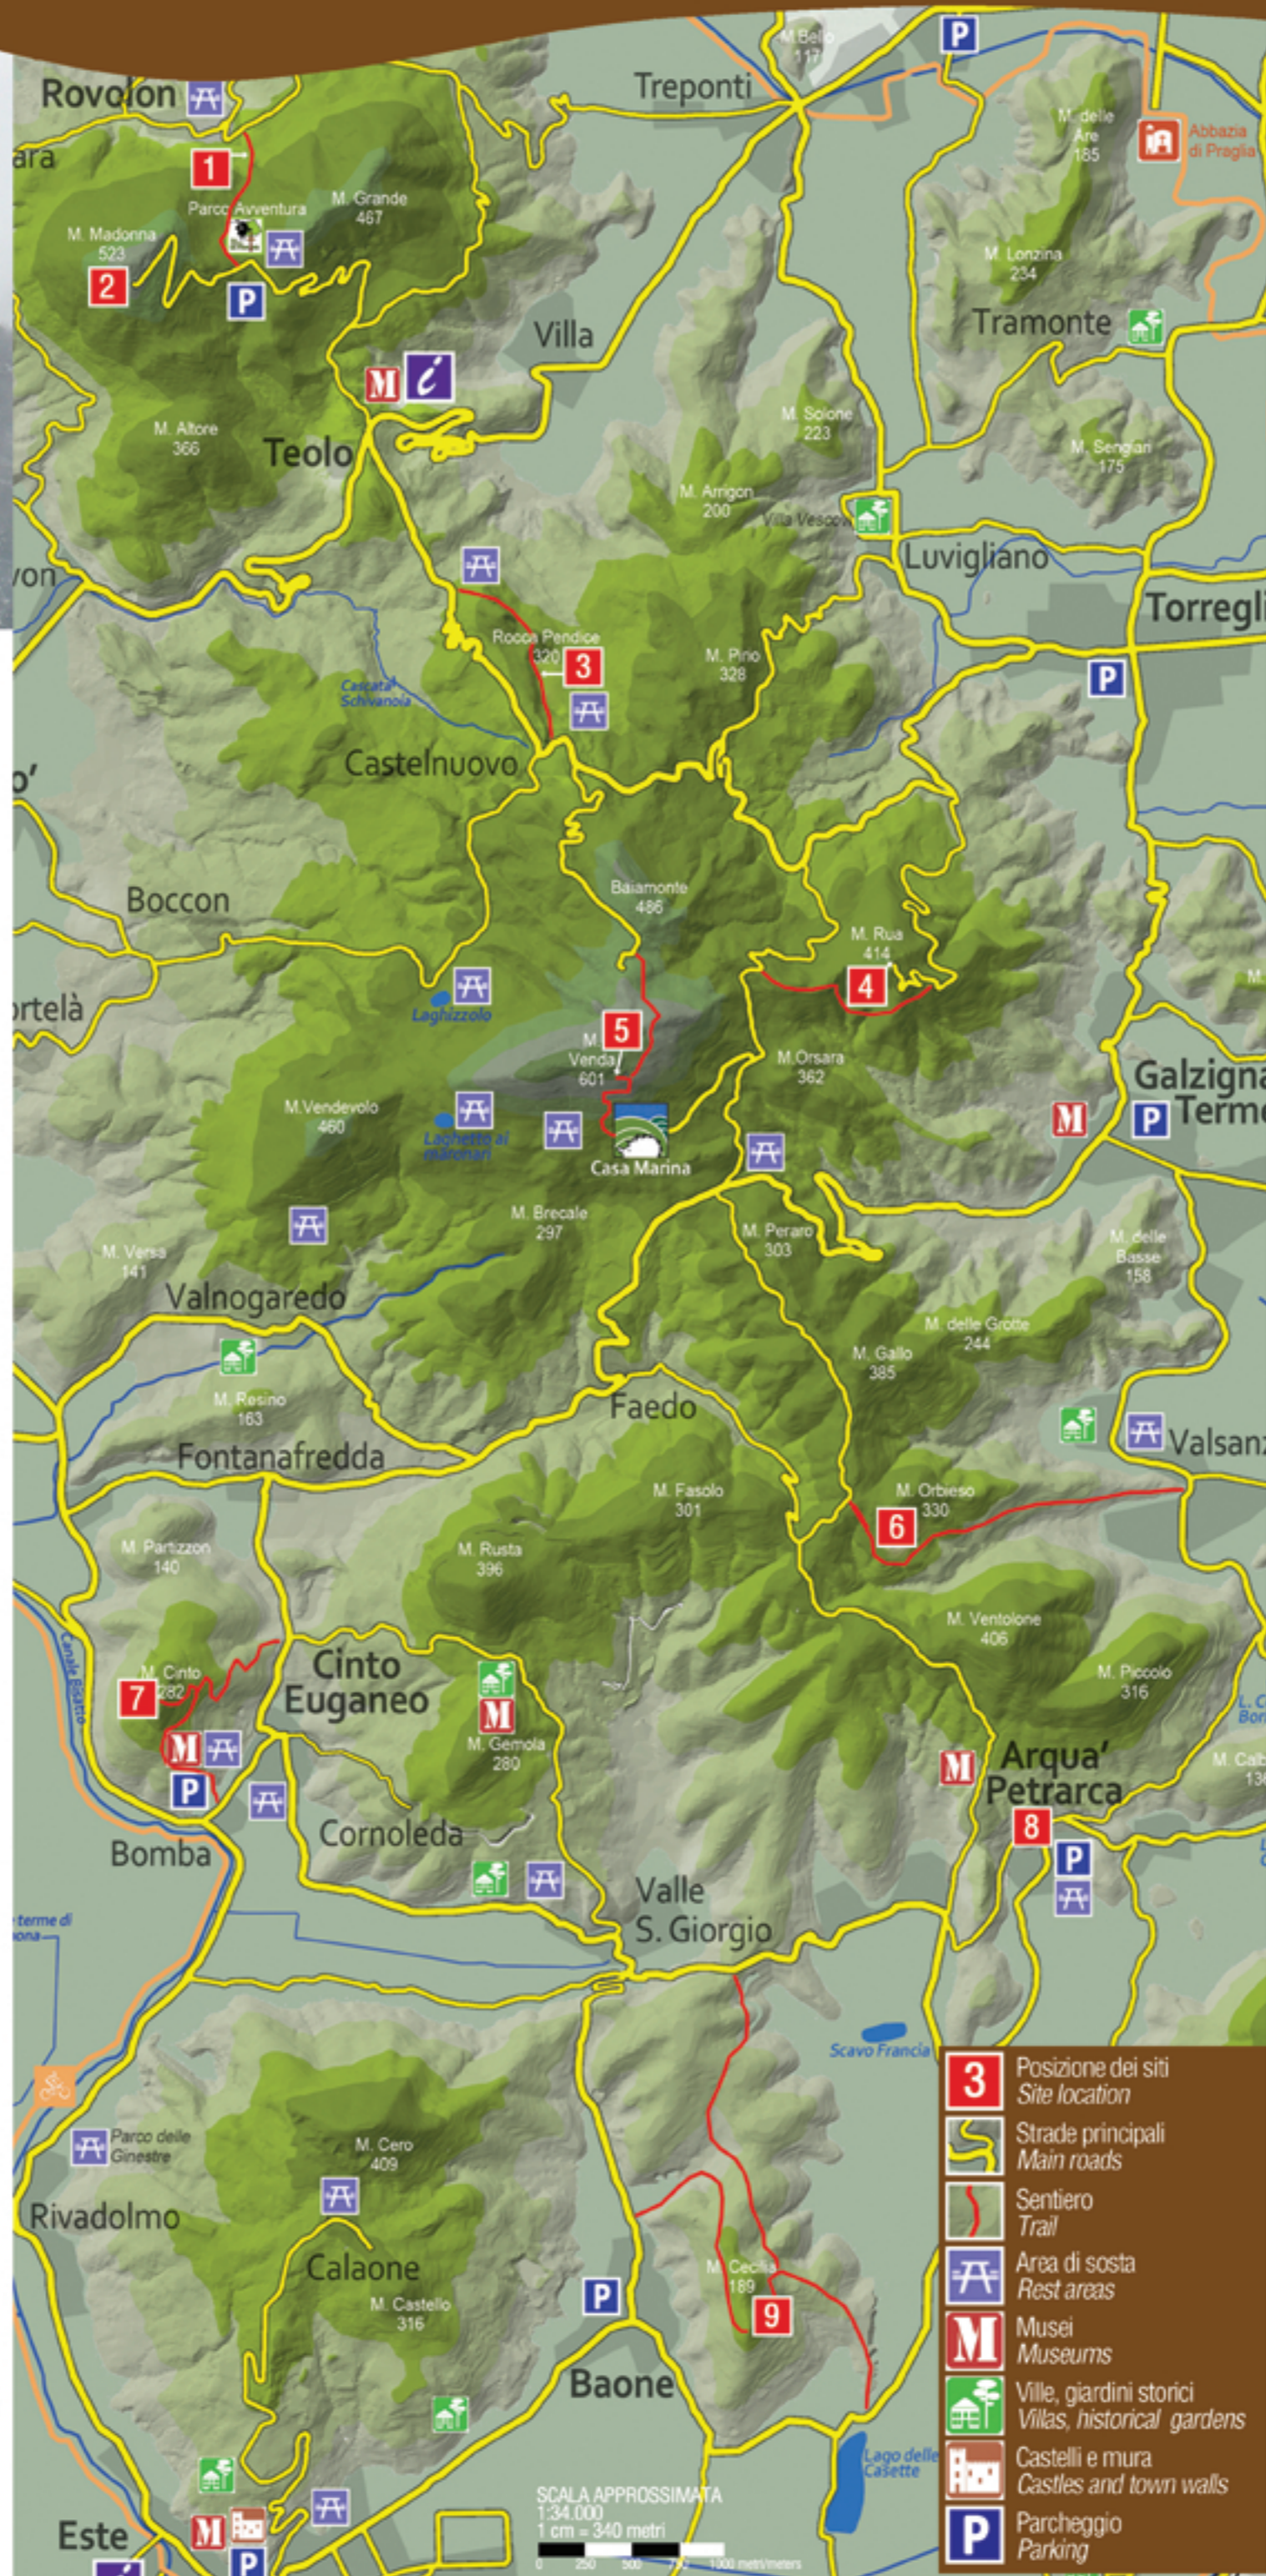

La via degli eremi ruder e castelli

The hermitage road, ruins and castles

1 ROVINE DEL CASTELLO DI S. GIORGIO
Ruins of Saint George's Castle

2 SANTUARIO MONTE MADONNA
Monte Madonna Sanctuary

3 CASTELLO DI SPERONELLA
Speronella Castle

4 EREMO DEL MONTE RUA
Hermitage of Monte Rua

5 MONASTERO M. VENDA
Monastery of Mt. Venda

6 ROVINE MONASTERO M. ORBIESO
Ruins of monastery on Mt. Orbieso

7 ROVINE CASTELLO M. CINTO
Ruins of castle on Mt. Cinto

- 3** Posizione dei siti
Site location
- Strade principali
Main roads
- Sentiero
Trail
- Area di sosta
Rest areas
- Musei
Museums
- Ville, giardini storici
Villas, historical gardens
- Castelli e mura
Castles and town walls
- Parcheggio
Parking

SCALA APPROSSIMATA
1:34.000
1 cm = 340 metri
0 250 500 750 1000 metri/meters